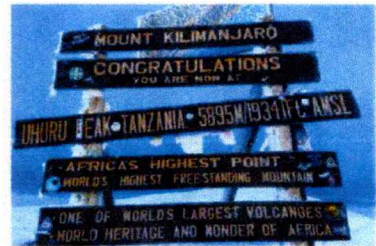

Giovedì 12/01/2023 – 21.00

Presso la sede CAI di Via Bolsena,8 – Vigevano

Riccardo Boris

Presenta

Audiovisivi fotografici

Botswana

Fauna alpina

Kilimanjaro

Paesaggi Lomellini

Romania e il suo Delta