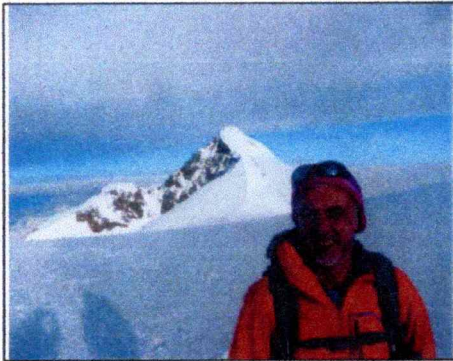

Giovedì 12/01/2023 – 21.00

Presso la sede CAI di Via Bolsena,8 – Vigevano

Riccardo Boris

Presenta

Audiovisivi fotografici

Botswana

Fauna alpina

Kilimanjaro

Paesaggi Lomellini

Romania e il suo Delta